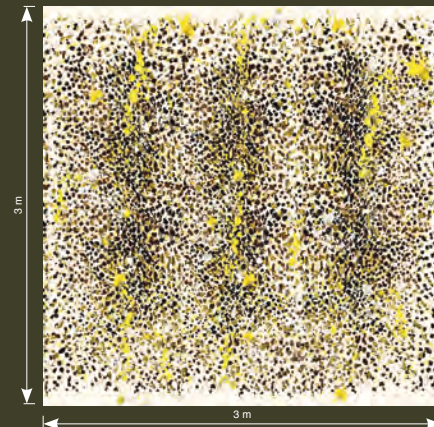

RC16210

Animalier-F/B-A

Decorative panel
декоративная панель
室内单幅装饰壁纸

m 3~ x 3~
yard 3,3~ x inch 118,2~

3 lengths - 3 полотна - 3 长度