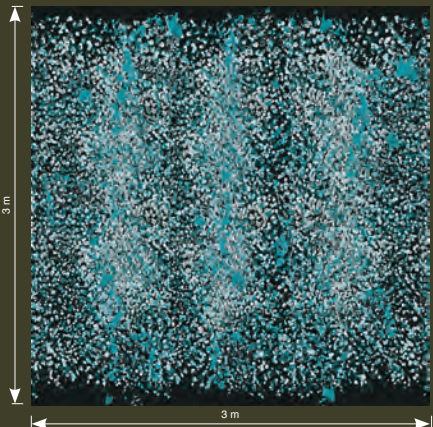

**RC16201**

*Deco-A*

Decorative panel  
декоративная панель  
室内单幅装饰壁纸

m 3~ x 1~  
yard 3,3~ x inch 39,4~

1 length - 1 полотно - 1 长度

**RC16202**

*Deco-B*

Decorative panel  
декоративная панель  
室内单幅装饰壁纸

m 3~ x 1~  
yard 3,3~ x inch 39,4~

1 length - 1 полотно - 1 长度

**RC16203**

*Deco-C*

Decorative panel  
декоративная панель  
室内单幅装饰壁纸

m 3~ x 1~  
yard 3,3~ x inch 39,4~

1 length - 1 полотно - 1 长度

**RC16204**

*Deco-D*

Decorative panel  
декоративная панель  
室内单幅装饰壁纸

m 3~ x 1~  
yard 3,3~ x inch 39,4~

1 length - 1 полотно - 1 长度

**RC16208***Animalier-F/N-A*

Decorative panel  
декоративная панель  
室内单幅装饰壁纸

m 3~ x 3~  
yard 3,3~ x inch 118,2~