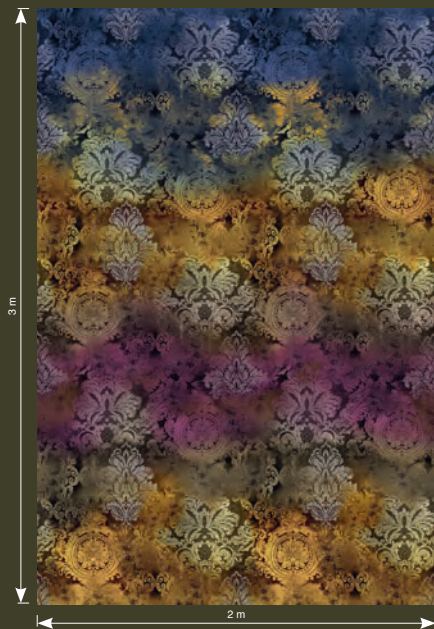

**RC16219**

*Unito Impero*

Decorative panel  
декоративная панель  
室内单幅装饰壁纸

m 3~ x 1~  
yard 3,3~ x inch 39,4~

1 length - 1 полотно - 1 长度

RC16109

**RC16222**

*Damasco color*