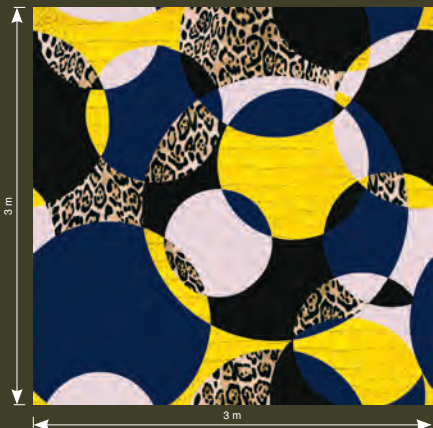

Decorative panel  
декоративная панель  
室内单幅装饰壁纸

m 3~ x 3~  
yard 3,3~ x inch 118,2~

3 lengths - 3 полотна - 3 长度

RC16092