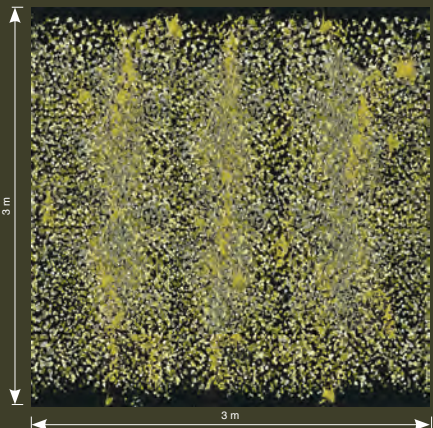

RC16209

Animalier-F/N-B

Decorative panel
декоративная панель
室内单幅装饰壁纸

m 3~ x 3~
yard 3,3~ x inch 118,2~

3 lengths - 3 полотна - 3 长度