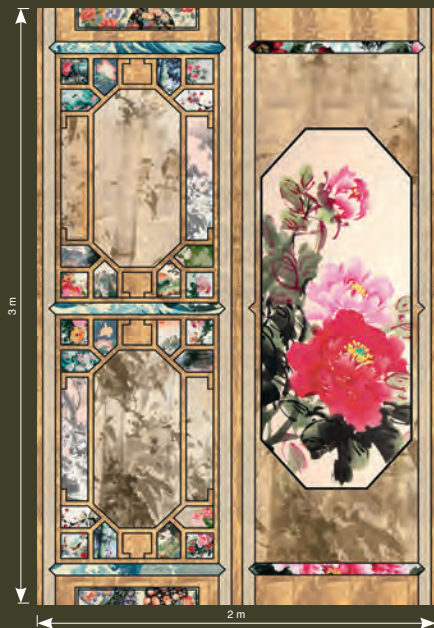

roberto cavalli  
home

n° 5

WALLPAPER - 06011

RC16013

### RC16220

*Oriente-A*

Decorative panel  
декоративная панель  
室内单幅装饰壁纸

m 3~ x 2~  
yard 3,3~ x inch 78,8~

2 lengths - 2 полотна - 2 长度

### RC16221

*Oriente-B*

Decorative panel  
декоративная панель  
室内单幅装饰壁纸

m 3~ x 2~  
yard 3,3~ x inch 78,8~

2 lengths - 2 полотна - 2 长度

**RC16206**

*Giraffa-A*

Decorative panel  
декоративная панель  
室内单幅装饰壁纸

**RC16201**

*Deco-A*

Decorative panel  
декоративная панель  
室内单幅装饰壁纸

m 3~ x 1~  
yard 3,3~ x inch 39,4~

1 length - 1 полотно - 1 长度

**RC16202**

*Deco-B*

Decorative panel  
декоративная панель  
室内单幅装饰壁纸